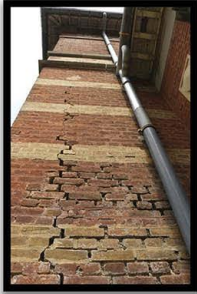

EPSM PINEL

OEUVRE N°01
CHACUN SA ROUTE
45X30
TIRAGE PHOTO SOUS CADRE