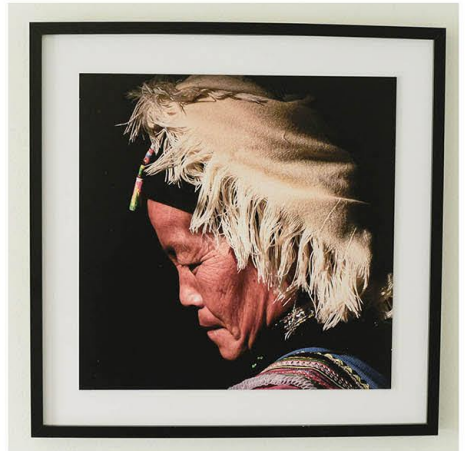

PAUL SELLIER / PICSEL

OEUVRE N°44
LES MONTAGNES EMBRASSENT LA MER
27X48
IMPRESION SUR PLEXIGLAS FINE ART

OEUVRE N°45
LUMIÈRE SUR LES HAUTEURS
52X42
POSTER HAHNEMÜHLE SOUS CADRE

MICHEL DRIENCOURT

OEUVRE N°46
LA FEMME ET L'ENFANT
40X40
TIRAGE SUR DIBOND SOUS CADRE SANS VERRE