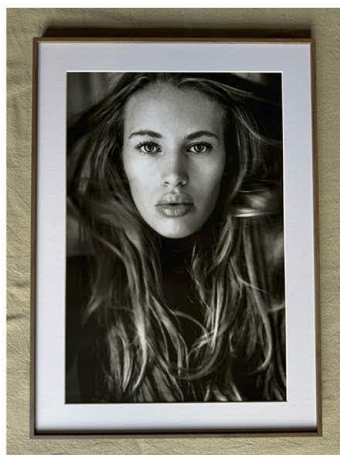

OEUVRE N°55

KATIA

60X40

TIRAGE SUR PAPIER D'ART, ENCADREMENT GALERIE (NIELSEN)

SIGNÉE AU VERSO

NUMÉRO 1/30 AVEC CERTIFICAT D'AUTHENTICITÉ