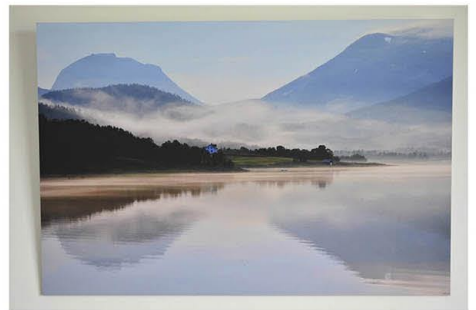

OEUVRE N°67
ORITE
30X40
TIRAGE PHOTO SOUS CADRE
SIGNÉE AU VERSO
NUMÉRO 1/4 AVEC CERTIFICAT D'AUTHENTICITÉ

PATRICK DELICQUE / PAD

OEUVRE N°68
RETOUR À LA BASE
20X30
TIRAGE PHOTO SOUS CADRE
SIGNÉE AU VERSO

OEUVRE N°69
L'ENVOLEE
20X30
TIRAGE PHOTO SOUS CADRE
SIGNÉE AU VERSO

JEAN BAPTISTE MANSART

OEUVRE N°70
EN ROUGE ET NOIR N°2
45X30
PLEXI-COLLAGE
SIGNÉE AU VERSO
NUMÉRO 1/30 AVEC CERTIFICAT D'AUTHENTICITÉ

OEUVRE N°71
LES BRUMES DE FJORDBOTN
30X45
IMPRESSION DIRECTE SUR DIBOND
SIGNÉE AU VERSO
NUMÉRO 1/30 AVEC CERTIFICAT D'AUTHENTICITÉ