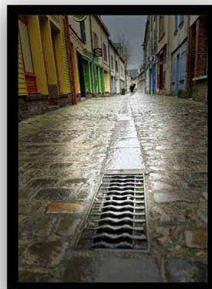

TIRAGE UNIQUE AVEC CERTIFICAT D'AUTHENTICITÉ

OEUVRE N°28

PIC

50X70

TIRAGE PHOTO SOUS CADRE
SIGNÉE AU VERSO

TIRAGE UNIQUE AVEC CERTIFICAT D'AUTHENTICITÉ

APAJH / TRILLES LOLA & ROY ELOANE

OEUVRE N°29
PLAFOND CATHÉDRALE AMIENS
40X30
TIRAGE PHOTO SATINÉE SOUS CADRE
SIGNÉE AU VERSO
TIRAGE UNIQUE