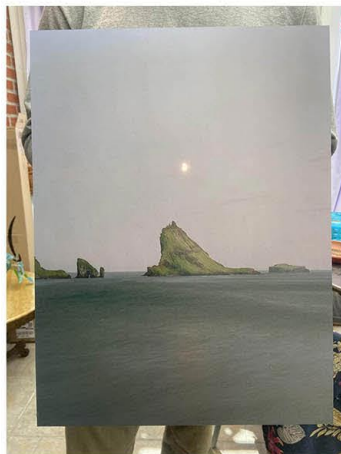

MEHDIYA KERAIRIA

OEUVRE N°76
AGRUMES
40X30
TIRAGE D'ART SOUS CADRE
SIGNÉE AU VERSO

OEUVRE N°77
SALADE D'AGRUMES
40X30
TIRAGE D'ART SOUS CADRE
SIGNÉE AU VERSO

OPHÉLIE GIRALT

OEUVRE N°78
EITT SINDUR UM TINDHÓLM
40X30
IMPRESSION DIRECTE SUR DIBOND