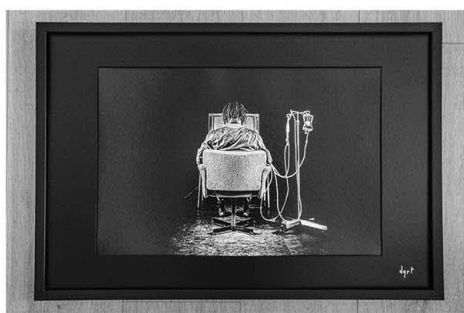

DAVID DIRUIT / DYRT

OEUVRE N°15

CATAPLEXIE

40X60

PAPIER BARYTÉ SOUS CADRE ET PASSE PARTOUT NOIR

SIGNÉE AU RECTO

EDITION UNIQUE AVEC CERTIFICAT D'AUTHENTICITÉ