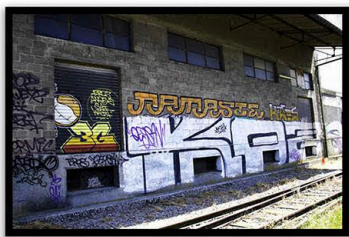

OEUVRE N°02
GRAMINÉES AQUATIQUES
30X45
TIRAGE PHOTO SOUS CADRE

EPSM PINEL

OEUVRE N°03
UN CIEL SUR LA PSY
45X30
TIRAGE PHOTO SOUS CADRE

OEUVRE N°04
ROUTE BARRÉE
30X45
TIRAGE PHOTO SOUS CADRE

EPSM PINEL

OEUVRE N°05
VOIES DE TRAVERSE
30X45
TIRAGE PHOTO SOUS CADRE